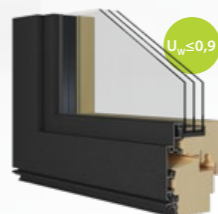

LESEN PROFIL 68 mm

LESEN PROFIL 78 mm

Premium
LESEN PROFIL + ALU MASKA
68 mm + alu maska

Premium
LESEN PROFIL + ALU MASKA
78 mm + alu maska

ekoline

Linijo EKOLINE odlikujeta tehnološka dovršenost in dizajn. Sledenje oblikovskemu trendom je pripeljalo do razvoja nove generacije oken, ki dajejo poudarek poravnanim linijam. Okna Ekoline so enostransko poravnana, na zunanji ali na notranji strani in sovpadajo s sodobnimi trendi gradnje objektov.