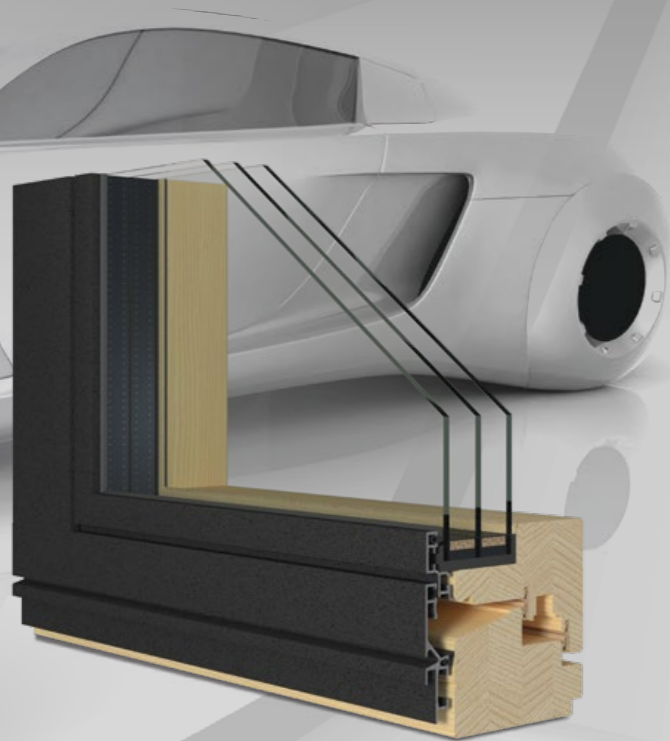

MATERIAL: smreka, macesen, hrast

LESEN PROFIL: 94/78 mm + alu maska

ZASTEKLITEV: Ug = 0,6 W/m²K, 4-14-4-14-4

ENERGETSKA UČINKOVITOST: Uw = 0,87 W/m²K (smreka)

Z ustvarjanjem novih linij oken Jelovica si prizadevamo za sooblikovanje razvojnih trendov na področju energijsko varčnega stavbnega pohištva. Z obojestransko poravnanimi linijami lahko okno povsem prilagodimo moderni zasnovi objekta. Nova proizvodna linija omogoča popolno prilagodljivost in raznovrstne rešitve ne glede na želje kupca ali specifične arhitekturne zasnove.

newline

Newline 84

Leseno okno z obojestransko poravnanimi linijami odlikuje modern dizajn in dovršenost s skritimi nasadili. Okensko krilo in okvir sta poravnana na zunanji in notranji strani. Na voljo v različnih drevesnih vrstah za najvišjo kakovost bivanja. Primerno za vgradnjo v novozgrajene ali obnovljene objekte.