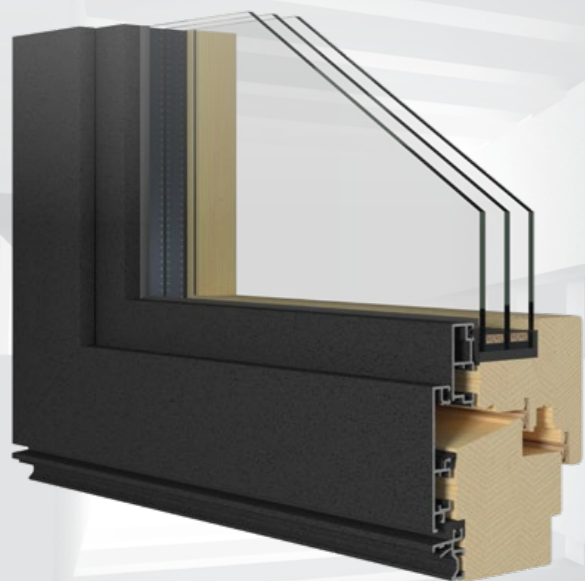

LESEN PROFIL 68 / 84 mm

LESEN PROFIL 78 / 94 mm

Premium*
LESEN PROFIL + ALU MASKA
68 mm + alu maska

Premium
LESEN PROFIL + ALU MASKA
94 / 78 mm + alu maska

newline

Okna iz linije NEWLINE so zasnovana in oblikovana v skladu s sodobnimi arhitekturnimi smernicami. Elegantno okno s poravnanimi linijami zunaj in znotraj ter skritim okovjem pričara atraktiven izgled stavbnega pohištva. Okna so postala sodoben arhitekturni element.

LESEN PROFIL 92 mm

LESEN PROFIL 68, 78, 92 mm

Premium
LESEN PROFIL + ALU MASKA
92 mm + alu maska

*Brez poravnav

Uporabljamo naravne, človeku in okolju prijazne materiale in premazne sisteme. Hiše, okna in vrata Jelovica so izdelana iz lesa, ki je naraven material s številnimi pozitivnimi lastnostmi. Ves les za naše izdelke je slovenskega izvora. Les je biorazgradljiv. Pri naročilu staro za novo poskrbimo za ekološko spravilo odsluženih oken.

jeloline

Jeloline 68

Lesena okna profila 68 mm so cenovno najugodnejša različica lesenih oken z dvoslojno zasteklitvijo in dvema odkapnima profiloma. Okna so zasnovana v sožitju z naravo in v primerjavi s starimi okni zagotavljajo velike toplotne prihranke, kakovostni materiali pa zagotavljajo dolgo življenjsko dobo oken.