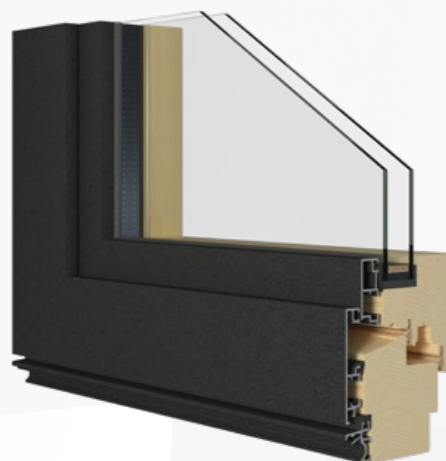

Jeloline Premium 68

Leseno aluminijasta okna z dvoslojno zasteklitvijo združujejo toplino lesa, na zunanji strani pa jih aluminij ščiti pred škodljivimi vremenskimi vplivi in jim zagotavlja dolgo življenjsko dobo. Okna so nezahtevna za vzdrževanje, zelo obstojna in odlična izbira za menjavo starih dotrajanih oken.

MATERIAL: smreka, macesen, hrast

LESEN PROFIL: 68 mm + alu maska

ZASTEKLITEV: Ug = 1,1 W/m²K, 4-16-4

ENERGETSKA UČINKOVITOST: Uw = 1,2 W/m²K (smreka)