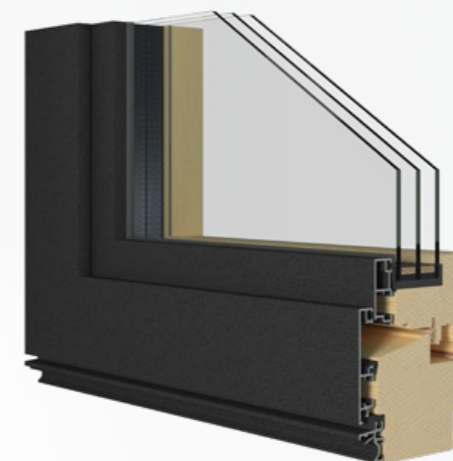

Jeloline Premium 78

Les-alu okna s troslojno zasteklitvijo zagotavljajo energijsko varčnost in zdravo bivalno klimo, saj je les odličen izolator, ki pozitivno vpliva na počutje in zdravo bivanje. Aluminijasta maska na zunanji strani oknu podarja sodoben videz, obenem pa nudi zaščito pred negativnimi vremenskimi vplivi.

MATERIAL: smreka, macesen, hrast

LESEN PROFIL: 78 mm + alu maska

ZASTEKLITEV: Ug = 0,6 W/m²K, 4-14-4-14-4

ENERGETSKA UČINKOVITOST: Uw = 0,87 W/m²K (smreka)