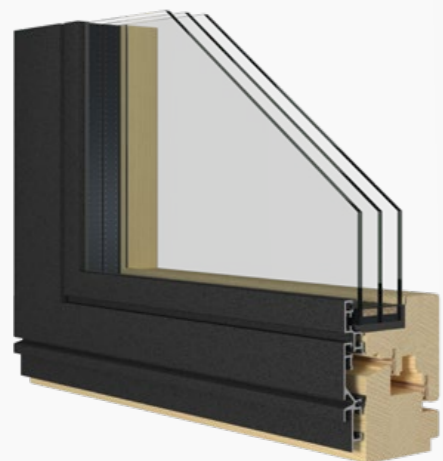

Newline Premium 68

Obojestransko poravnano okno brez steklitvene letvice s troslojnim steklom skupne debeline 87,5mm. Premišljena kombinacija plemenitega lesa in zaščitnega aluminija poudari ravne linije, ki oknu podarjajo sodobnost, eleganco in trajnost. Namenjena so tako individualnim kupcem kot poslovnim ali stanovanjskim objektom.

MATERIAL: smreka, macesen, hrast
LESEN PROFIL: 68 mm + alu maska
ZASTEKLITEV: $U_g = 0,6 \text{ W/m}^2\text{K}$, 4-14-4-14-4
ENERGETSKA UČINKOVITOST: $U_w = 0,90 \text{ W/m}^2\text{K}$ (smreka)