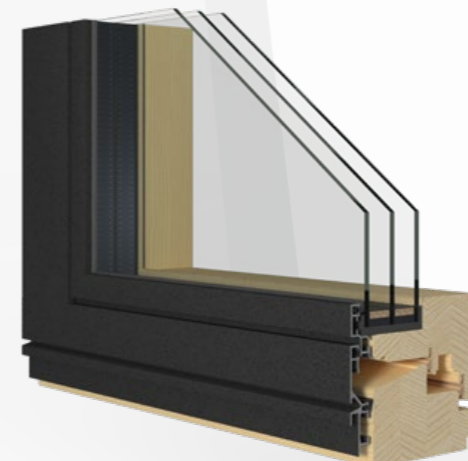

Newline Premium 92

Vrhunska okna odlikuje sodoben obojestransko poravnani dizajn z ravnimi linijami lesa na notranji in aluminija na zunanji strani. Ožji okenski profili povečajo delež stekla v oknu in omogočajo večji prehod svetlobe ter izboljšano osvetlitev prostora. Okna so namenjena energijsko samozadostnim in nizkoenergijskim hišam.

MATERIAL: smreka, macesen, hrast
LESEN PROFIL: 92 mm + alu maska
ZASTEKLITEV: $U_g = 0,5 \text{ W/m}^2\text{K}$, 4-18-4-18-4
ENERGETSKA UČINKOVITOST: $U_w = 0,78 \text{ W/m}^2\text{K}$ (smreka)