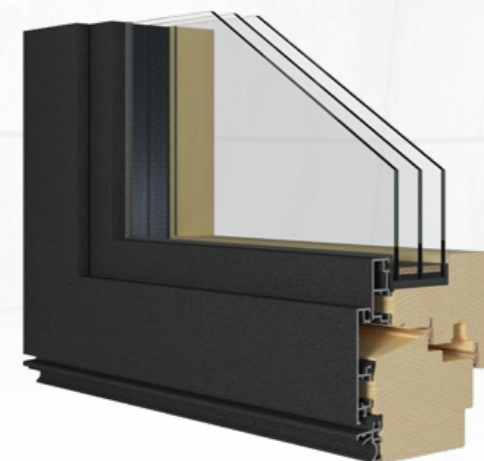

Jeloline Premium 92

Okno Premium je rezultat stremjenja k doseganju najvišje kakovosti in preseganja zahtev po energijski varčnosti. Les-alu okna predstavljajo izjemno učinkovito kombinacijo lesenega profila, aluminijaste maske in troslojnega stekla. Primerna predvsem za nizkoenergijske in pasivne novogradnje.

MATERIAL: smreka, macesen, hrast
LESEN PROFIL: 92 mm + alu maska
ZASTEKLITEV: Ug = 0,5 W/m²K, 4-18-4-18-4
ENERGETSKA UČINKOVITOST: Uw = 0,77 W/m²K (smreka)