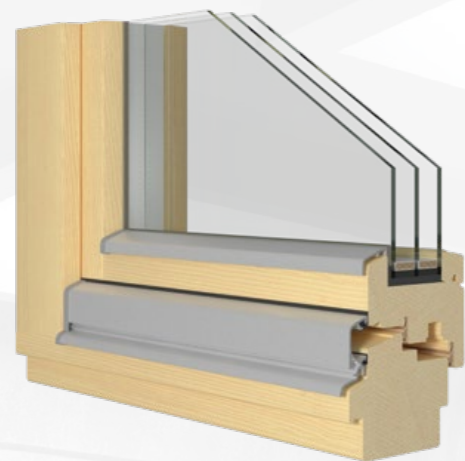

Jeloline 92

Lesena pasivna okna za učinkovit prispevek k znižanju porabe energije v objektih. Okna s troslojnim steklom in lesenim profilom debeline 92 mm zagotavljajo najboljše vrednosti toplotne izolativnosti oken. Lesena okna so primerna za nizkoenergijsko in pasivno gradnjo.

MATERIAL: smreka, macesen, hrast
LESEN PROFIL: 92 mm
ZASTEKLITEV: Ug = 0,5 W/m²K, 4-18-4-18-4
ENERGETSKA UČINKOVITOST: Uw = 0,76 W/m²K (smreka)