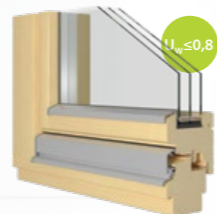

LESEN PROFIL 78 / 94 mm