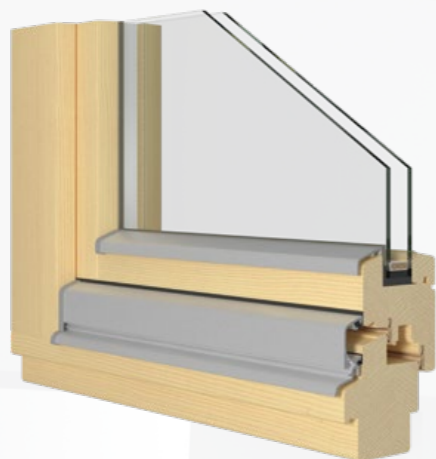

LESEN PROFIL 92 mm

LESEN PROFIL 68, 78, 92 mm

Premium
LESEN PROFIL + ALU MASKA
92 mm + alu maska

*Brez poravnav

Uporabljamo naravne, človeku in okolju prijazne materiale in premazne sisteme. Hiše, okna in vrata Jelovica so izdelana iz lesa, ki je naraven material s številnimi pozitivnimi lastnostmi. Ves les za naše izdelke je slovenskega izvora. Les je biorazgradljiv. Pri naročilu staro za novo poskrbimo za ekološko spravilo odsluženih oken.

jeloline

Jeloline 68

Lesena okna profila 68 mm so cenovno najugodnejša različica lesenih oken z dvoslojno zasteklitvijo in dvema odkapnima profiloma. Okna so zasnovana v sožitju z naravo in v primerjavi s starimi okni zagotavljajo velike toplotne prihranke, kakovostni materiali pa zagotavljajo dolgo življenjsko dobo oken.