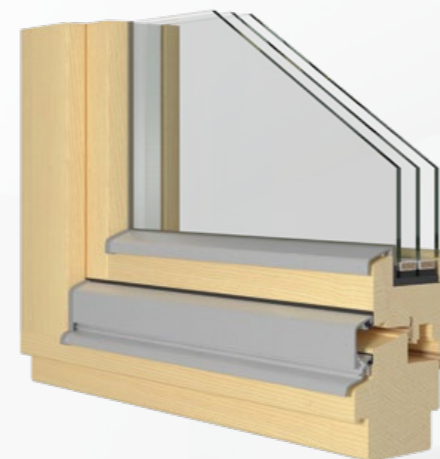

Jeloline 78

Lesena energijsko varčna okna s troslojno zasteklitvijo so izdelana iz profila debeline 78 mm. Okno ponuja rešitev za vse, ki prisegate na les in želite v svoj dom vgraditi sodobna lesena okna. Odlikujejo jih enostavne in preproste linije. Primerna so za vgradnjo v nizkoenergijske hiše.

MATERIAL: smreka, macesen, hrast

LESEN PROFIL: 78 mm

ZASTEKLITEV: Ug = 0,6 W/m²K, 4-14-4-14-4

ENERGETSKA UČINKOVITOST: Uw = 0,86 W/m²K (smreka)