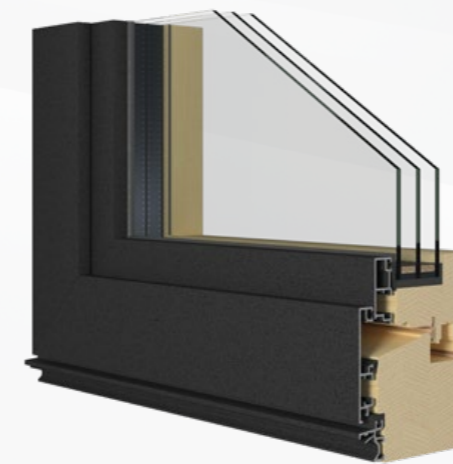

Ekoline Premium 94/78

Izjemna kombinacija lesa z ravnimi linijami in skritimi nasadili na notranji strani izpolnjuje potrebe zahtevnih kupcev in oknu poveča funkcionalno ter estetsko vrednost. Aluminijasta maska na zunanji strani prispeva k dolgi življenjski dobi okna. Okna so primerna za energijsko varčno individualno gradnjo kot tudi za poslovne objekte.

MATERIAL: smreka, macesen, hrast

LESEN PROFIL: 94/78 mm + alu maska

ZASTEKLITEV: Ug = 0,6 W/m²K, 4-14-4-14-4

ENERGETSKA UČINKOVITOST: Uw = 0,87 W/m²K (smreka)