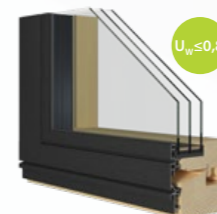

Premium
LESEN PROFIL + ALU MASKA
92 mm + alu maska

jeloline *special*