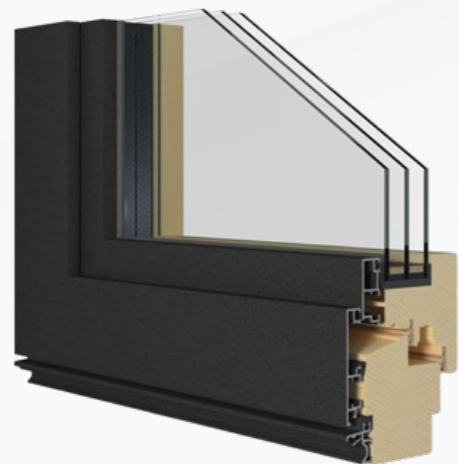

Ekoline Premium 68

Okno Premium v ambient vnaša toplino lesa, obenem pa je z zunanje strani zaščiteno z aluminjsko masko. Les-alu okno brez poravnave s trojno zasteklitvijo zagotavlja odlično razmerje med kvaliteto, toplotnimi karakteristikami in ceno. Namenjeno je tako za zamenjavo stavbnega pohištva kot za novogradnjo.

MATERIAL: smreka, macesen, hrast

LESEN PROFIL: 68 mm + alu maska

ZASTEKLITEV: Ug = 0,6 W/m²K, 4-14-4-14-4

ENERGETSKA UČINKOVITOST: Uw = 0,90 W/m²K