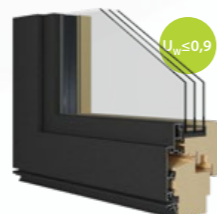

Premium*
LESEN PROFIL + ALU MASKA
68 mm + alu maska