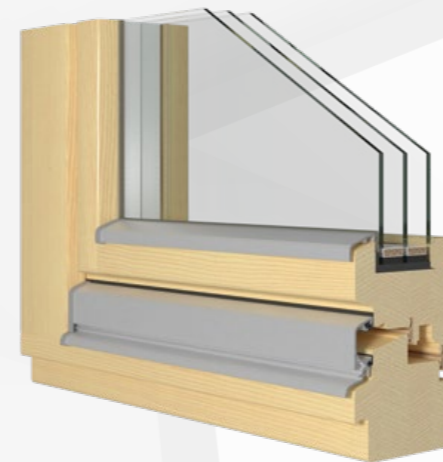

Newline 94

Okna z odlično troslojno zasteklitvijo, skritimi nasadili in obojestransko poravnana so skupne debeline 94 mm. Okna z odličnimi toplotnimi karakteristikami in novim dizajnom so postala arhitekturni element, ki dopolnjuje sodobne gradbene elemente, obenem pa nudi toplino in prijeten videz lesa.

MATERIAL: smreka, macesen, hrast
LESEN PROFIL: 94 mm
ZASTEKLITEV: $U_g = 0,5 \text{ W/m}^2\text{K}$, 4-18-4-18-4
ENERGETSKA UČINKOVITOST: $U_w = 0,76 \text{ W/m}^2\text{K}$ (smreka)