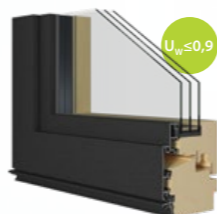

Premium
LESEN PROFIL + ALU MASKA
94 / 78 mm + alu maska

newline