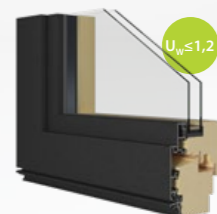

LESEN PROFIL 68 mm

LESEN PROFIL 78 mm

Premium
LESEN PROFIL + ALU MASKA
68 mm + alu maska

Premium
LESEN PROFIL + ALU MASKA
78 mm + alu maska

ekoline

Linijo EKOLINE odlikujeta tehnološka dovršenost in dizajn. Sledenje oblikovskemu trendom je pripeljalo do razvoja nove generacije oken, ki dajejo poudarek poravnanim linijam. Okna Ekoline so enostransko poravnana, na zunanji ali na notranji strani in sovpadajo s sodobnimi trendi gradnje objektov.